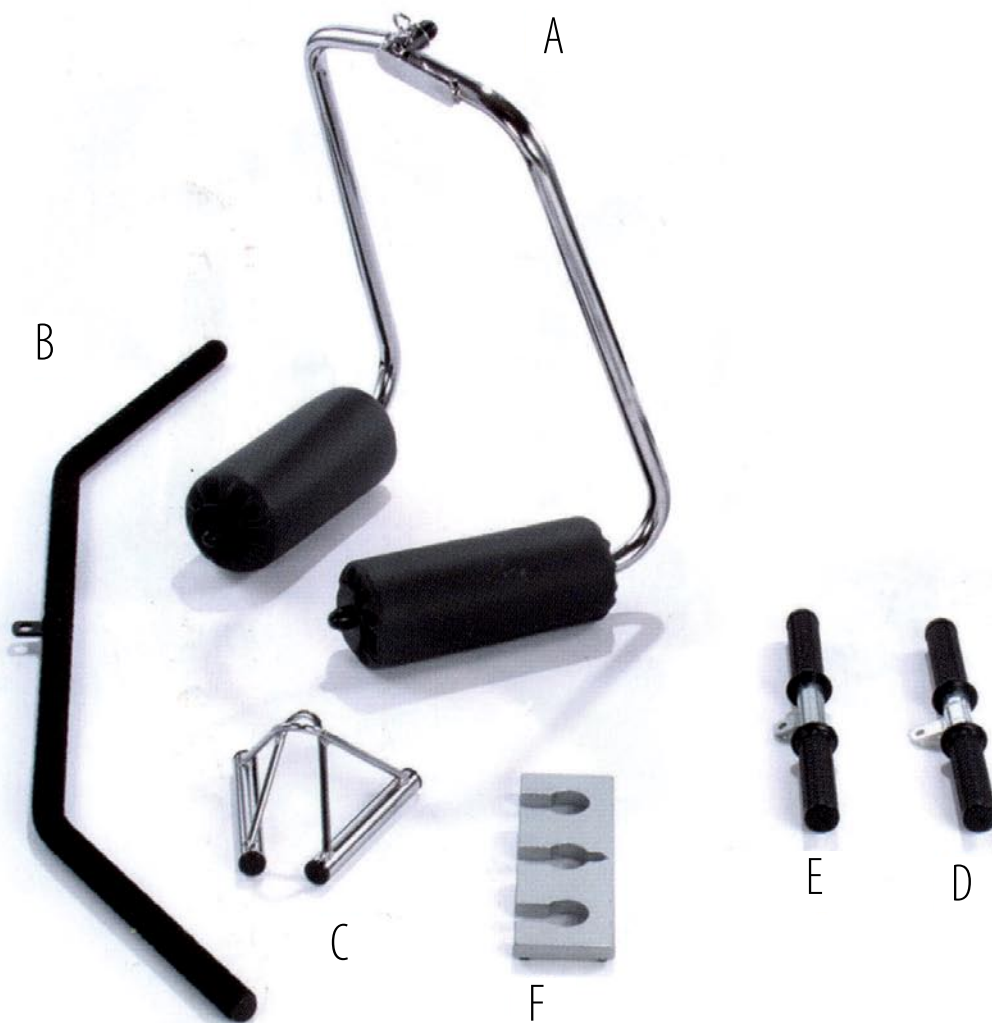

Tekniske spesifikasjoner:

Varenr.:	Variant:	Spesifikasjon:	Std. tilbehør:	Intervall:
130-0121D	Standard	40Kg 216cm	2 håndtak	0,5-2Kg
130-0121S	Standard	40Kg 216cm	1 håndtak	0,5-2Kg
130-0122D	Eksplisiv	50Kg 216cm	2 håndtak	2Kg
130-0122S	Eksplisiv	50Kg 216cm	1 håndtak	2Kg
130-012920-Std	Mobil	20Kg 190cm	Håndtak + hjul	0,5-2Kg
131-012912	Standard	50Kg 240/260cm	1 bøyle	5Kg
131-012915	Standard	80Kg 240/260cm	1 bøyle	5Kg

Utstyr:

Varenr.:	Beskrivelse:
140-215	Nakketrener
140-012917	Stativ
230-35	Intern. vekt 0,5Kg
230-33	Intern. vekt 0,25Kg
230-34	Intern. vekt 0,1Kg
130-028939	Håndstøtte

FOLLO DIEM VEKTBASE TILBEHØR

Tekniske spesifikasjoner:

Varenr.:	Beskrivelse:	Spesifikasjon:	Passer til:	Bilde:
131-000640	Avlastningsbøyle	Regulerbar 0-60cm	Nedtrekk	A
131-12912-12	Bøyle		Nedtrekk	B
139-028937	Rohåndtak		Nedtrekk	C
139-028938	Triceps stang		Nedtrekk	D
139-028946	Triceps stang	Roterende feste	Nedtrekk	E
139-029526	Interm. vekt	2,5Kg		F
131-000670	Fotstøtte			