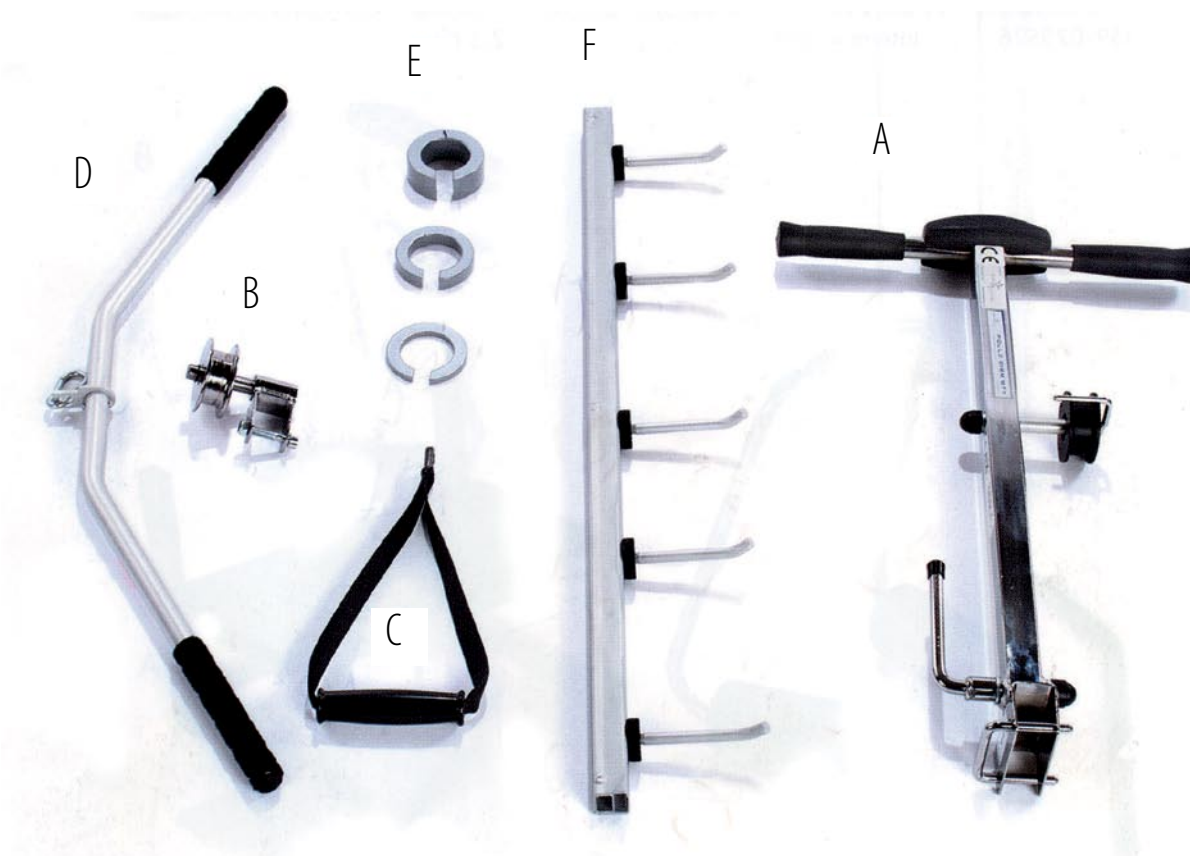

Tekniske spesifikasjoner:

Varenr.:	Varenavn:	Spesifikasjon:	Materiale:	Passer til:	Bilde:
130-028939	Håndstøtte	M/hjul	Aluminium	Trekkapparat	A
130-028940	Motstandstrinse	Eksentrisk		Trekkapparat	B
230-25	Håndtak			Trekkapparat	C
130-029511	Lat bøyle			Trekkapparat	D
230-32	Intervallvekt	0,5Kg		Trekkapparat	E
230-33	Intervallvekt	0,25Kg		Trekkapparat	E
230-34	Intervallvekt	0,1Kg		Trekkapparat	E
142-029504	Oppheng for MTT stropper	83cm m/5 kroker		MTT Modul- ramme/vegg	F